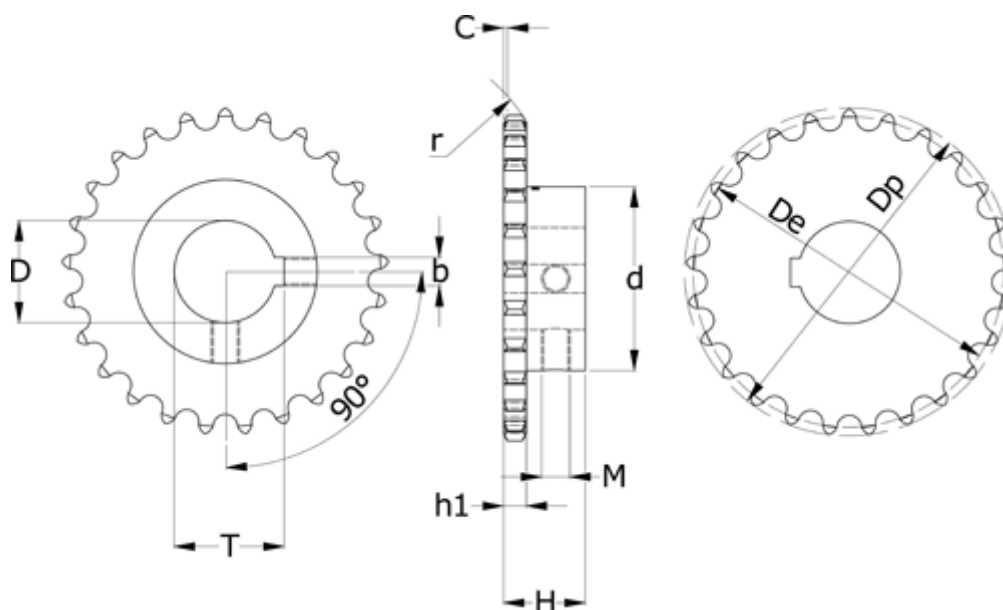

Varenummer: 616011006016022  
 Beskrivelse: Navhjul 10 B-1 Z=16 simplex  
 boring 22H7 med not

## Mål

Antal tænder = 16	h1 = 9.1
b = 6	M = M5
C = 1.6	Pitch = 15.875
d = 60	r = 16
D = 22	t = 24.8
De = 81.37	
Dp = 88	
H = 30	